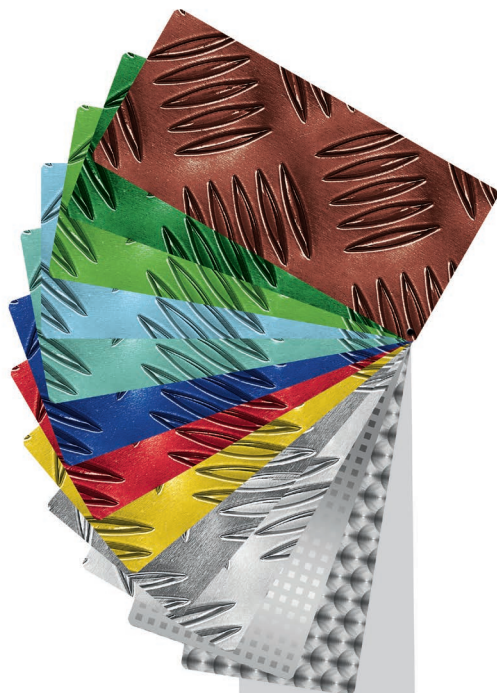

DecoCoat ist für alle Branchen geeignet und bietet ein optimales Preis-Leistungsverhältnis. Günstige Bedruckung der Rückwände und Fachböden ganz nach Ihren individuellen Wünschen.

DecoCoat unterstützt die Entwicklung des Markenbewusstseins am Point of Sales und hilft somit einer Imagebildung, d. h. einer konsequenten Umsetzung von CI-Vorgaben bis hin zum Verkaufsregal.

DecoCoat ermöglicht eine deutliche Abgrenzung gegenüber Billig-Importen. Der Qualitätsanspruch der präsentierten Waren wird deutlich hervorgehoben.

DecoCoat erlaubt universelle Gestaltungsmöglichkeiten im Ladenbau und es lässt sich alles in einem Ladenbau-system realisieren, d. h. Sie bekommen im Rahmen einer Gesamtplanung alles aus einer Hand: Regale – Werbung – Dekoration – CI.

Formate bis 200 x 80 cm lassen sich bedrucken.

DecoCoat weckt Emotionen – keine Anonymität im Laden. DecoCoat garantiert Aktualität – Aufmerksamkeit – Erinnerungswert – Wiedererkennung.

DecoCoat ermöglicht eine deutliche Abgrenzung gegenüber den Mitbewerbern.

DecoCoat zeichnet sich durch höchste Qualität und Langlebigkeit und einem optimalen Preis-Leistungsverhältnis aus. Es kommen keine Folien zum Einsatz. Die DecoCoat-Regalsysteme sind lebensmittelecht und somit für alle Branchen geeignet. Eine Entsorgung findet nicht über den Sondermüll statt.