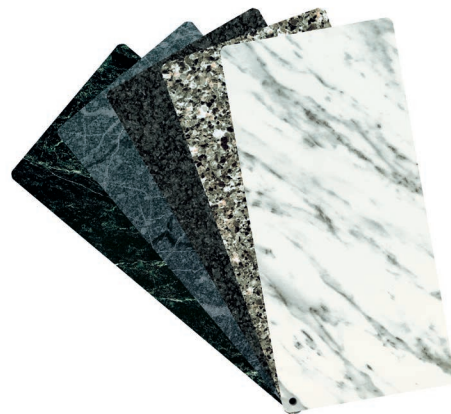

DecoCoat ist für alle Branchen geeignet und bietet ein optimales Preis-Leistungsverhältnis. Günstige Bedruckung der Rückwände und Fachböden ganz nach Ihren individuellen Wünschen.

DecoCoat unterstützt die Entwicklung des Markenbewusstseins am Point of Sales und hilft somit einer Imagebildung, d. h. einer konsequenten Umsetzung von CI-Vorgaben bis hin zum Verkaufsregal.

DecoCoat ermöglicht eine deutliche Abgrenzung gegenüber Billig-Importen. Der Qualitätsanspruch der präsentierten Waren wird deutlich hervorgehoben.

DecoCoat erlaubt universelle Gestaltungsmöglichkeiten im Ladenbau und es lässt sich alles in einem Ladenbau-system realisieren, d. h. Sie bekommen im Rahmen einer Gesamtplanung alles aus einer Hand: Regale – Werbung – Dekoration – CI.

Formate bis 200 x 80 cm lassen sich bedrucken.

DecoCoat weckt Emotionen – keine Anonymität im Laden. DecoCoat garantiert Aktualität – Aufmerksamkeit – Erinnerungswert – Wiedererkennung.

DecoCoat ermöglicht eine deutliche Abgrenzung gegenüber den Mitbewerbern.

DecoCoat zeichnet sich durch höchste Qualität und Langlebigkeit und einem optimalen Preis-Leistungsverhältnis aus. Es kommen keine Folien zum Einsatz. Die DecoCoat-Regalsysteme sind lebensmittelecht und somit für alle Branchen geeignet. Eine Entsorgung findet nicht über den Sondermüll statt.